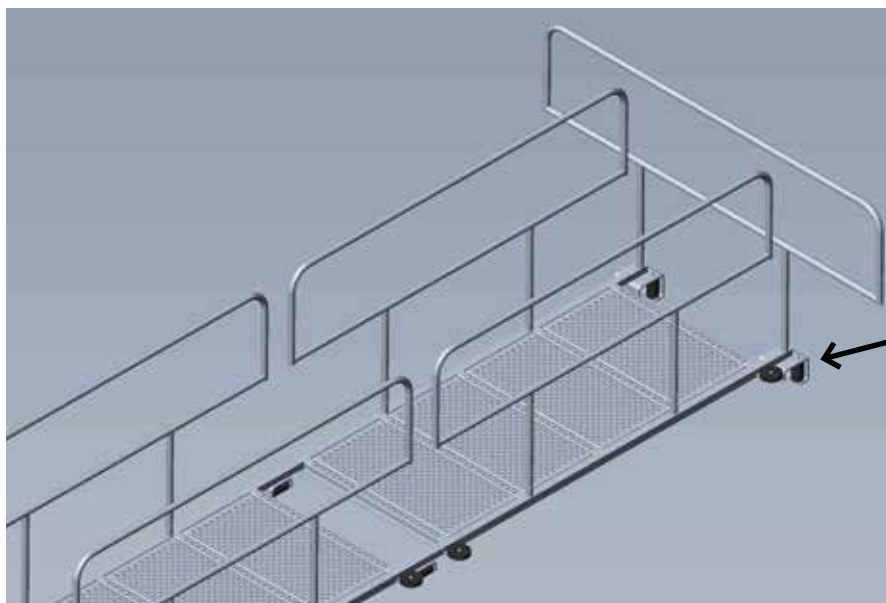

AluBro

Gangbro for nem og sikker udskiftning eller montering af tage.

Udviklet i samarbejde med
Dansk Byggeri, BAM-BUS og NIRAS

Rulles på åsen uden
at løfte gangbroen...

**Opfylder krav fra
DS EN 12811**

**Skridsikkerhed R13 - mere end
35° hældning - DIN 51130**

**Tør overflade
ø8,5 mm dræningshuller**

**Søvandsbestandig
aluminium**

**Få komponenter
1 sæt = 6 sektioner = ~13 m**

**Lav vægt
1 sektion vejer ca. 38 kg
under 13 kg pr. del**

**Passer til ås-afstand
104 - 107 cm**