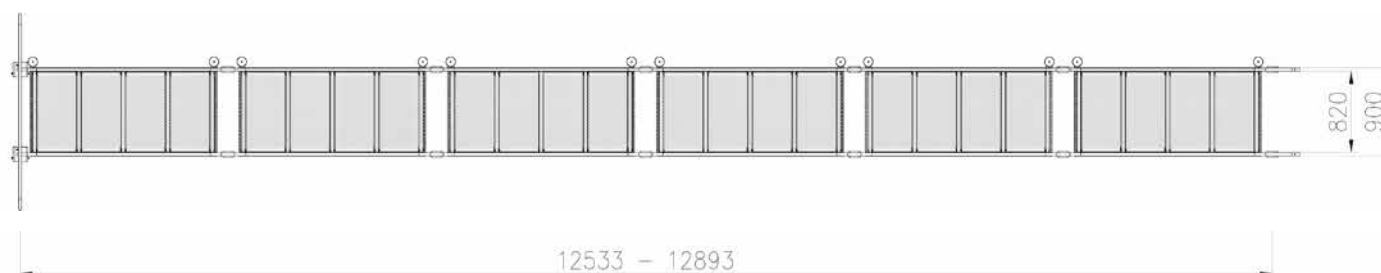

AluBro

Gangbro for nem og sikker udskiftning eller montering af tage.

Udviklet i samarbejde med
Dansk Byggeri, BAM-BUS og NIRAS

Rulles på åsen uden
at løfte gangbroen...

**Opfylder krav fra
DS EN 12811**

**Skridsikkerhed R13 - mere end
35° hældning - DIN 51130**

**Tør overflade
ø8,5 mm dræningshuller**

**Søvandsbestandig
aluminium**

**Få komponenter
1 sæt = 6 sektioner = ~13 m**

**Lav vægt
1 sektion vejer ca. 38 kg
under 13 kg pr. del**

**Passer til ås-afstand
104 - 107 cm**