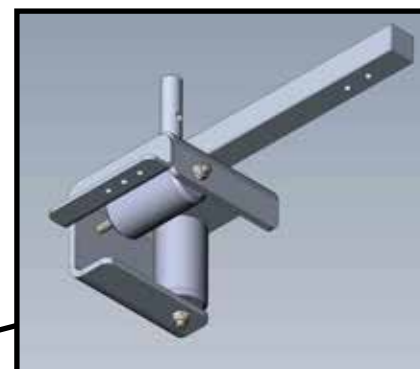

AluBro

Gangbro for nem og sikker udskiftning eller montering af tage.

Udviklet i samarbejde med
Dansk Byggeri, BAM-BUS og NIRAS

Rulles på åsen uden
at løfte gangbroen...

**Opfylder krav fra
DS EN 12811**

**Skridsikkerhed R13 - mere end
35° hældning - DIN 51130**

**Tør overflade
ø8,5 mm dræningshuller**

**Søvandsbestandig
aluminium**

**Få komponenter
1 sæt = 6 sektioner = ~13 m**

**Lav vægt
1 sektion vejer ca. 38 kg
under 13 kg pr. del**

**Passer til ås-afstand
104 - 107 cm**