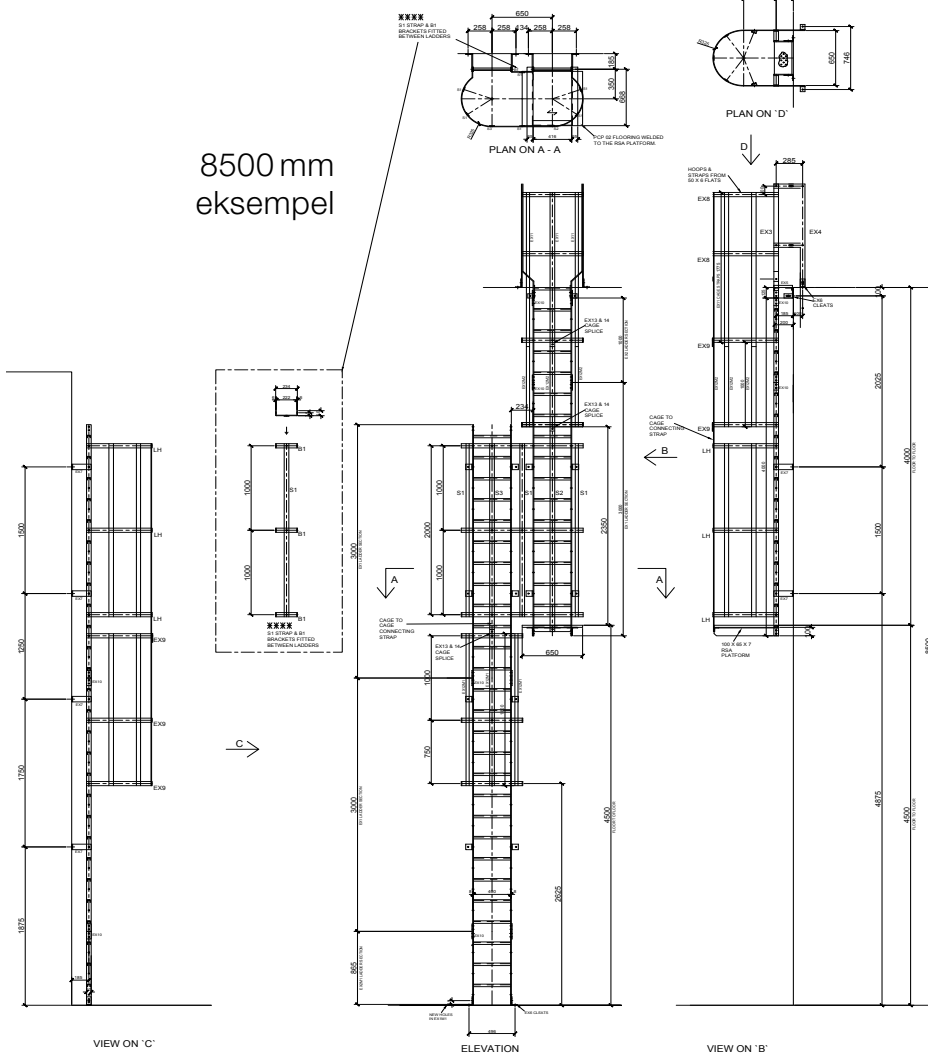

# Lejdere med rygbojle

PcP

Højde interval (mm)	Varenummer
1825 - 2150	F702100101
2200 - 2650	F702110101
2700 - 3150	F702120101
3200 - 3650	F702130101
3700 - 4150	F702140101
4200 - 4650	F702150101
4700 - 5150	F702160101
5200 - 5650	F702170101
5700 - 6000	F702180101
6001 - 6680	F702180101
6635 - 7180	F702610101
7180 - 7680	F702620101
7635 - 8180	F702630101
8180 - 8680	F702640101
8635 - 9180	F702650101
9180 - 10180	F702660101
10180 - 11180	F702670101
11180 - 12000	F702680101
Tilbehør	Varenummer
Låge	F702210101
½ Låge	F702340101
Spærreplade	F702350101

Enkelt og simpelt modulsystem i galvaniseret stål, hvor delene boltes sammen til en komplet lejder.

Stigetrin med R13-skridsikker overflade svejdes på vanerne.

Alle bolte medfølger undtagen fiksering i mur eller lignende.