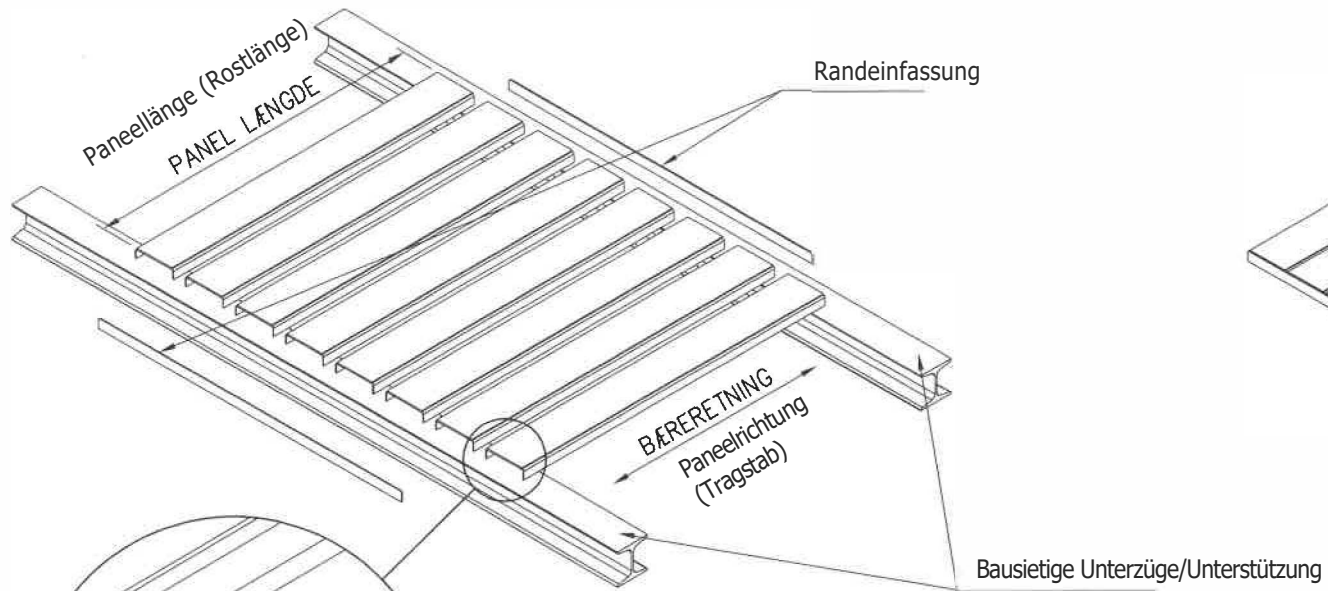

# PcP OPTIMO Sicherheitsroste

Detail Paneele

"Hinweis"  
Die OPTIMO - Sicherheitsroste (Paneele) müssen an beiden Enden auf der Unterkonstruktion aufliegen (in Paneelrichtung).

Dato: 24.01.22 Unit: KJ Godk: VKR

Verlege-/Montagehinweis

OPTIMO Sicherheitsroste

PcP Dok. nr.:

SD-00739-02

Rev. nr.:

01