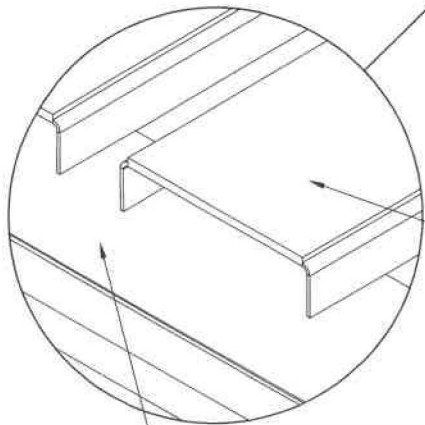

# PcP OPTIMO Sicherheitsroste

Detail Paneele

"Hinweis"  
Die OPTIMO - Sicherheitsroste (Paneele) müssen an beiden Enden auf der Unterkonstruktion aufliegen (in Paneelrichtung).

Dato: 24.01.22 Unit: KJ Godk: VKR

Verlege-/Montagehinweis

OPTIMO Sicherheitsroste

PcP Dok. nr.:

SD-00739-02

Rev. nr.:

01