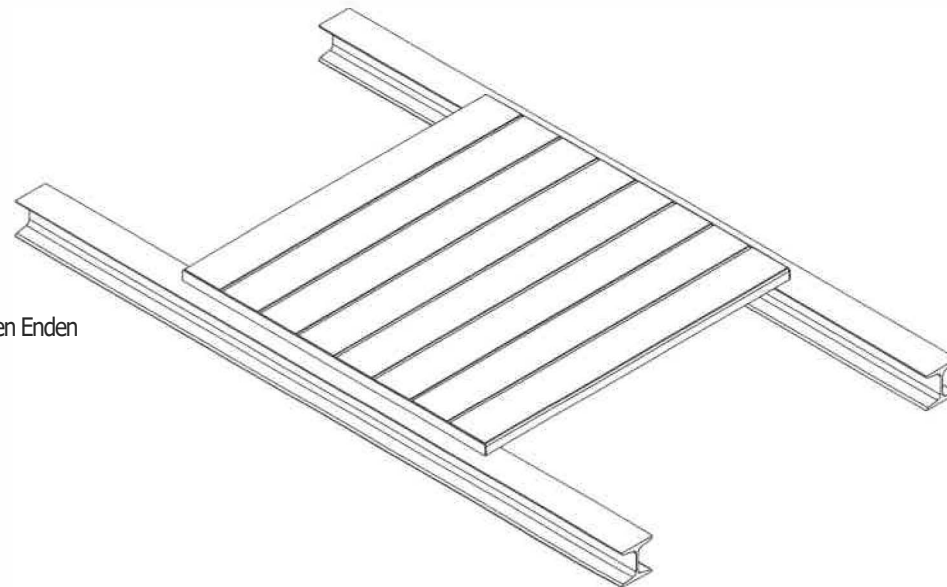

# PcP OPTIMO Sicherheitsroste

Detail Paneele

"Hinweis"  
Die OPTIMO - Sicherheitsroste (Paneele) müssen an beiden Enden auf der Unterkonstruktion aufliegen (in Paneelrichtung).

Dato: 24.01.22 Unit: KJ Godk: VKR

Verlege-/Montagehinweis

OPTIMO Sicherheitsroste

PcP Dok. nr.:

SD-00739-02

Rev. nr.:

01