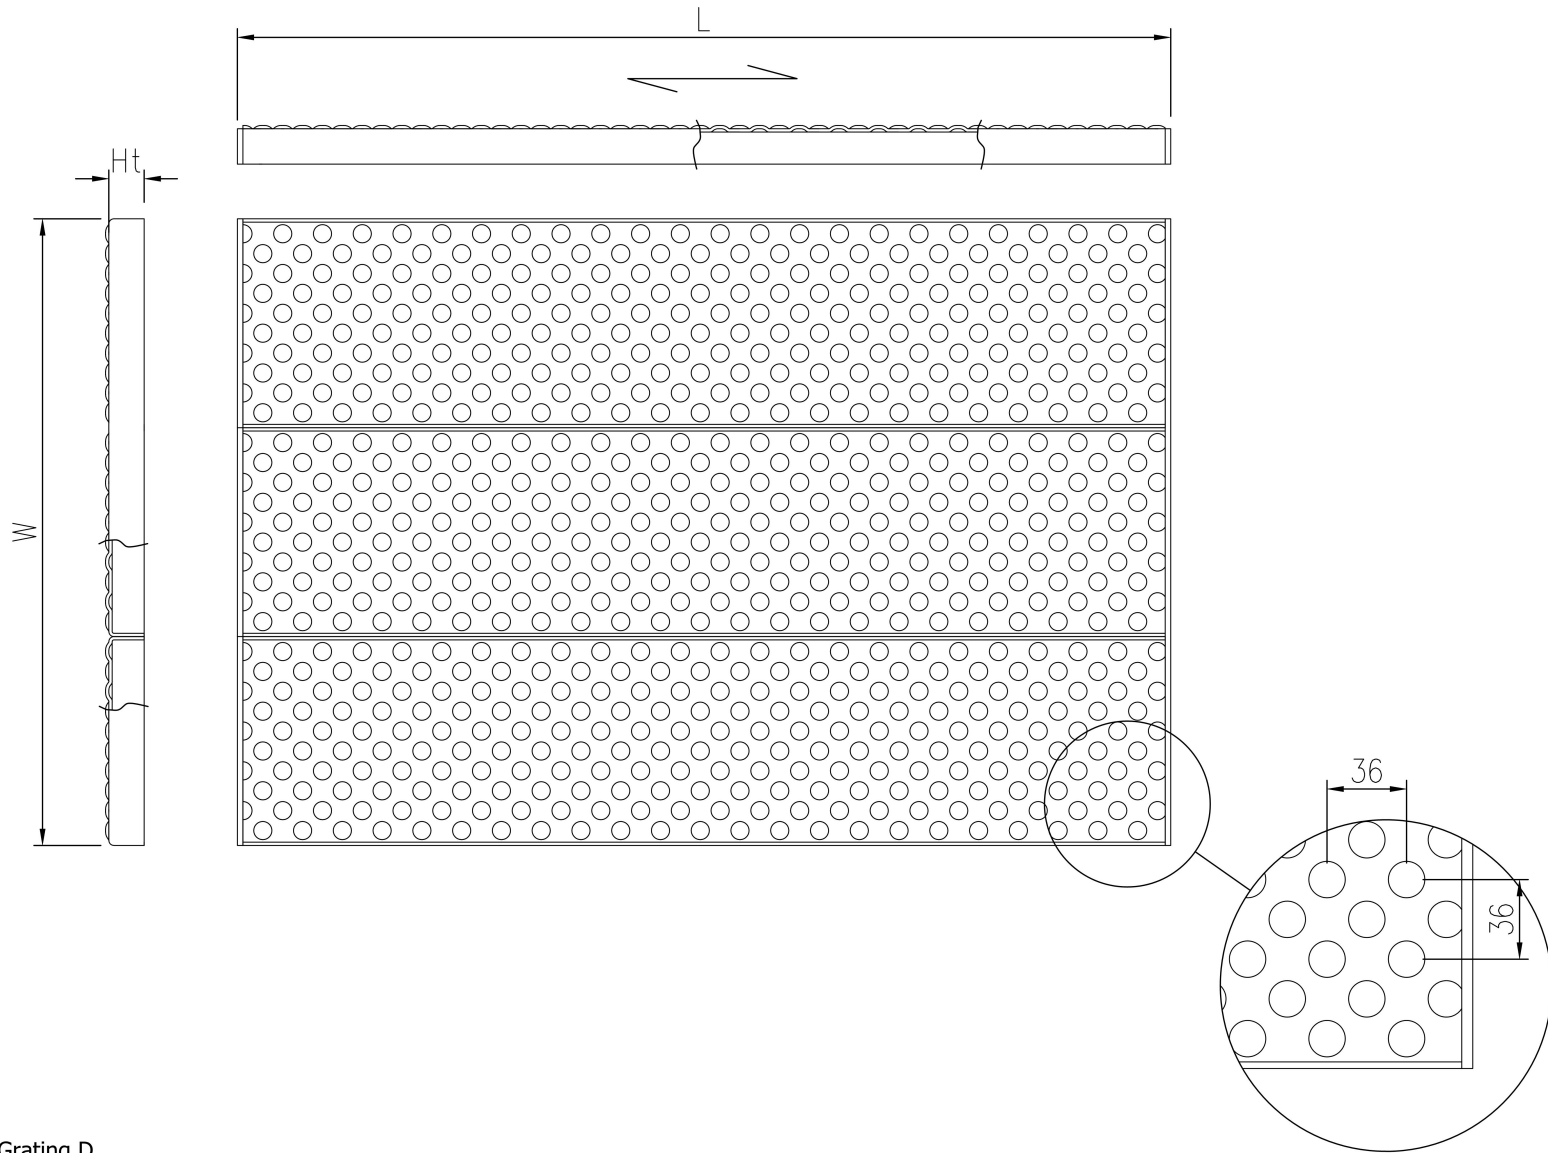

PcP

Product name
OPTIMO Plank Grating D