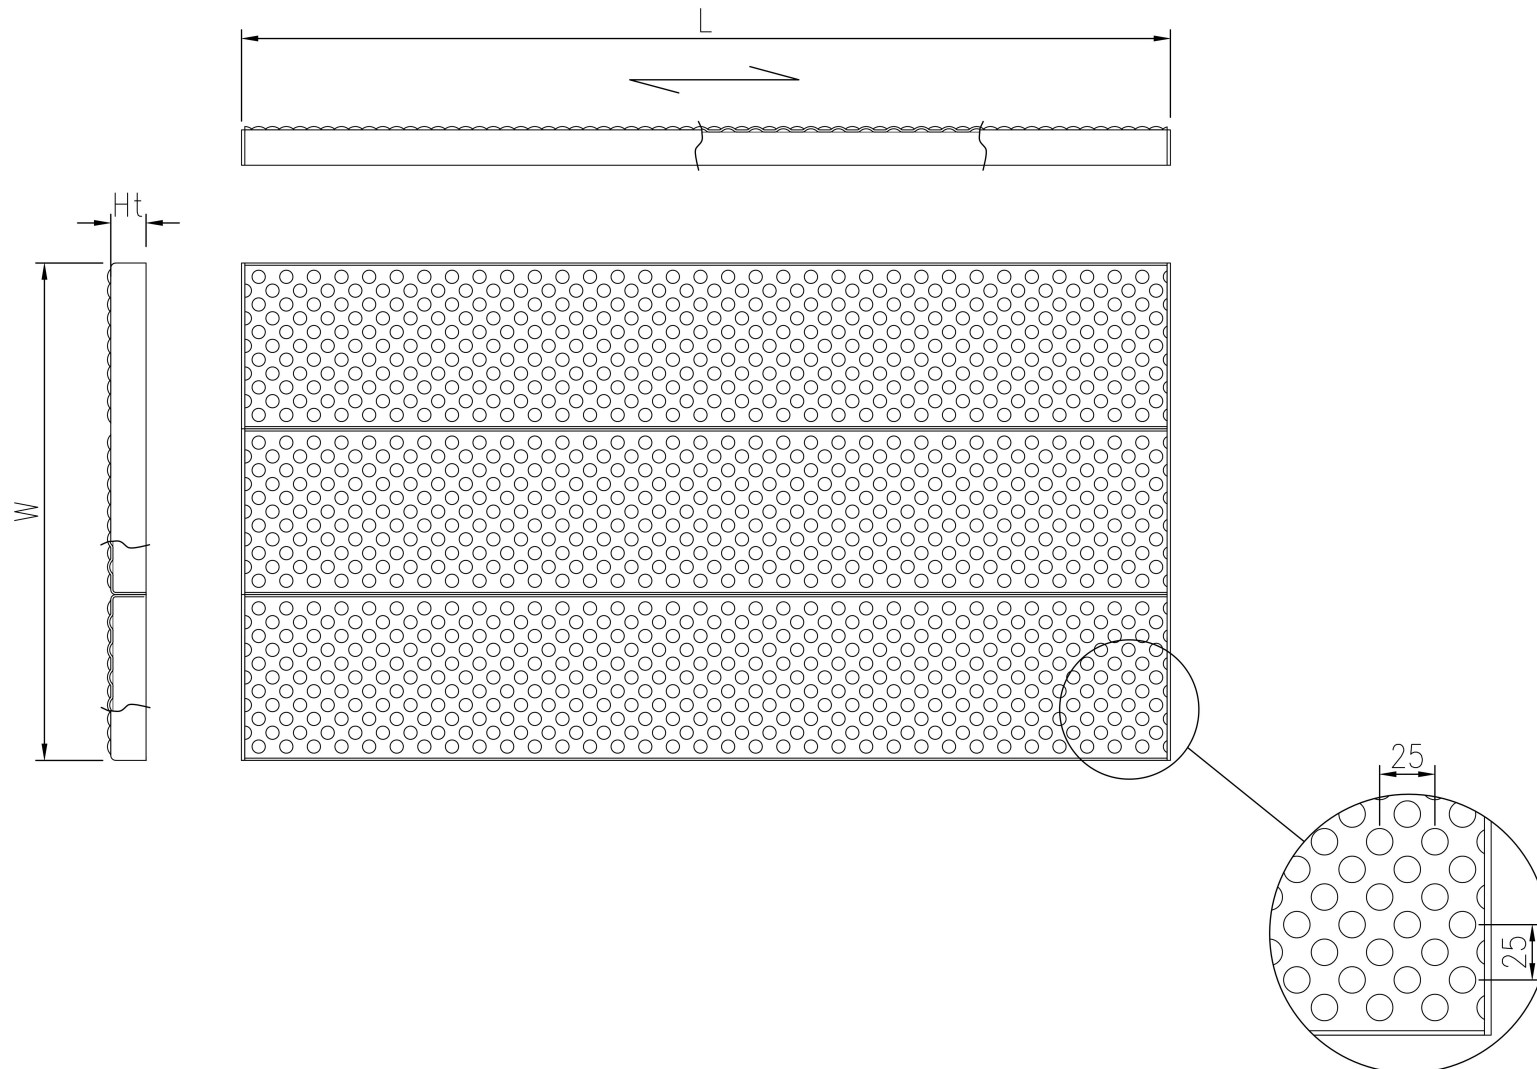

Rist D

Stål

Riste med lukket overflade. Det buffelerede D-mønster giver god skridsikkerhed og den ugenomsigtige overflade giver ekstra tryghed ved færdsel på f.eks broer eller etagedæk.

Specifikationer

Friareal	~0 %
Designet for gangtrafik med stilethæle	
Kuglekrav	15 mm iht. EN ISO 14122-2 20 mm iht. EN ISO 14122-2 35 mm iht. EN ISO 14122-2

Egnede anvendelsesområder

Kørestærke riste
Adgangsveje og vedligeholdelsesplatforme

Tilbehør

Fastgørelsesbeslag, Underdel 02

Relaterede produkter

Fastgørelsesbeslag, Underdel 02

Andre tilgængelige materialer

Rustfrit stål

Aluminium 3005-16 H66

PcP

Product name
OPTIMO Plank Grating D

Product name
OPTIMO Plank Grating D2