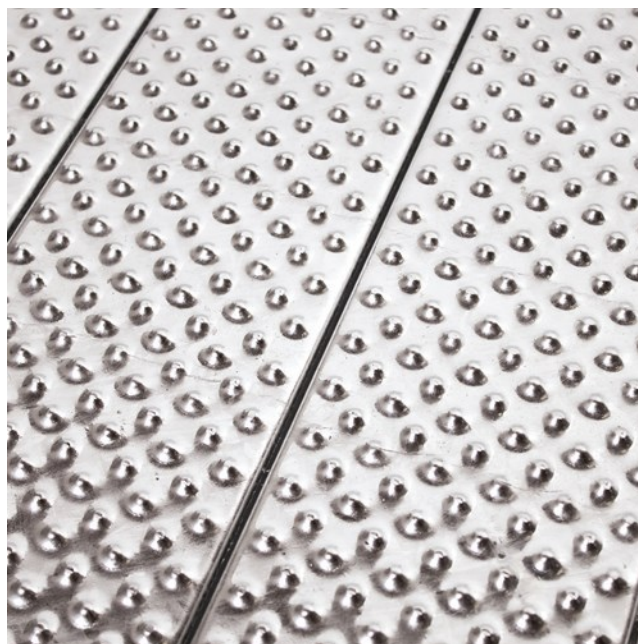

Rist D

Stål

Riste med lukket overflade. Det buffelerede D-mønster giver god skridsikkerhed og den ugenomsigtige overflade giver ekstra tryghed ved færdsel på f.eks broer eller etagedæk.

Specifikationer

Friareal	~0 %
Designet for gangtrafik med stilethæle	
Kuglekrav	15 mm iht. EN ISO 14122-2 20 mm iht. EN ISO 14122-2 35 mm iht. EN ISO 14122-2

Egnede anvendelsesområder

Kørestærke riste
Adgangsveje og vedligeholdelsesplatforme

Tilbehør

Fastgørelsesbeslag, Underdel 02

Relaterede produkter

Fastgørelsesbeslag, Underdel 02

Andre tilgængelige materialer

Rustfrit stål

Aluminium 3005-16 H66

PcP

Product name
OPTIMO Plank Grating D

Product name
OPTIMO Plank Grating D2