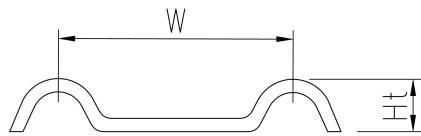

Standardmått

Ytbehandling

Artikelnr.

Varmförzinkad

C500150101

Andra tillgängliga material

Syrafast stål AISI 316

PcP