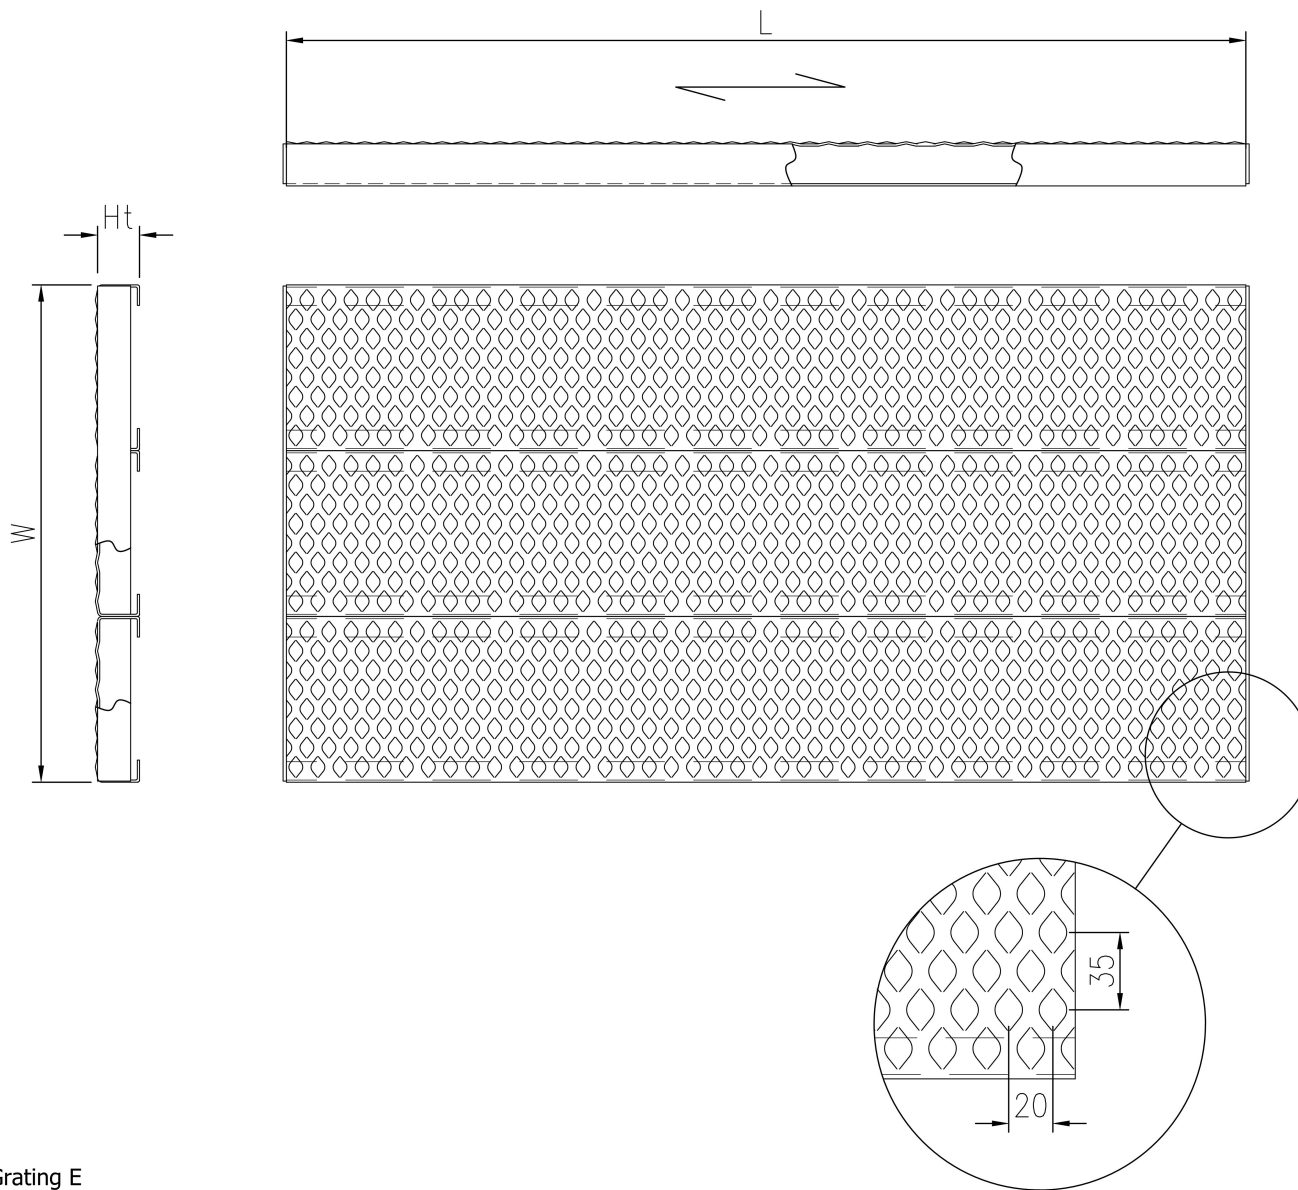

Rist E

Rustfritt stål

Rustfri stålrist med bufferert overflate uten hull. E-risten brukes hvor det stilles krav om en lukket overflate, og er et sterkt og sklisikkert alternativ til dørkeplater. Rist E i rustfritt stål er ikke gjennomsiktig, som andre hullrister, og kan gi en tryggere følelse på broer og på båtdekk.

Spesifikasjoner

Designet for gange med stiletthæler	
Sklisikkerhet	R9 = 10° > helning > 6° iht. DIN 51130
Luftstrøm	~0 %
C-C mønster	35 x 20 mm
Kulekrav	15 mm iht. EN ISO 14122-2 20 mm iht. EN ISO 14122-2 35 mm iht. EN ISO 14122-2

Standard dimensjoner

Høyde (mm)	Lagerstatus	Artikkelnr.
2	På forespørsel	F960084100

Andre tilgjengelige materialer

Stål
Aluminium 3005-16 H66

PcP

Product name
OPTIMO Plank Grating E