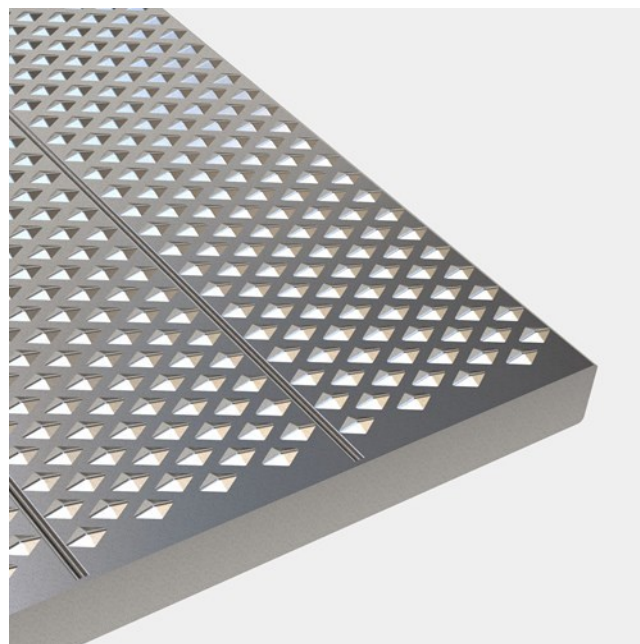

Rist E

Rustfritt stål

Rustfri stålrist med bufferert overflate uten hull. E-risten brukes hvor det stilles krav om en lukket overflate, og er et sterkt og sklisikkert alternativ til dørkeplater. Rist E i rustfritt stål er ikke gjennomsiktig, som andre hullrister, og kan gi en tryggere følelse på broer og på båtdekk.

Spesifikasjoner

Designet for gange med stiletthæler	
Sklisikkerhet	R9 = 10° > helning > 6° iht. DIN 51130
Luftstrøm	~0 %
C-C mønster	35 x 20 mm
Kulekrav	15 mm iht. EN ISO 14122-2 20 mm iht. EN ISO 14122-2 35 mm iht. EN ISO 14122-2

Standard dimensjoner

Høyde (mm)	Lagerstatus	Artikkelnr.
2	På forespørsel	F960084100

Andre tilgjengelige materialer

Stål
Aluminium 3005-16 H66

PcP

Product name
OPTIMO Plank Grating E