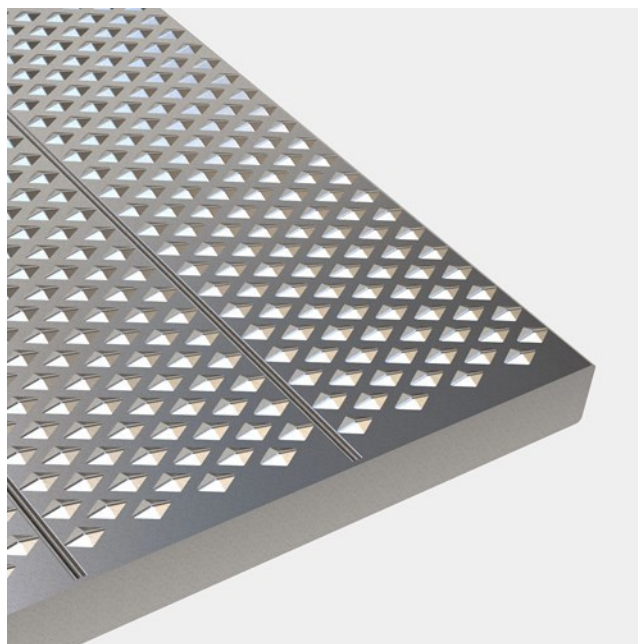

Rist E

Rustfri stål

Rustfri stålriste med buffelleret overflade uden huller. E-riste anvendes, hvor der stilles krav om en lukket overflade og er et stærkt og skridsikkert alternativ til dørkplader. Riste E i rustfrit stål er ikke gennemsigtig, som andre hulriste, og kan give en tryggere fornemmelse på broer og dæk.

Specifikationer

Designet for gangtrafik med stilethæle	
Skridsikkerhed	R9 = 10° > hældning > 6° iht. DIN 51130
Friareal	~0 %
C-C grid	35 x 20 mm
Kuglekrav	15 mm iht. EN ISO 14122-2 20 mm iht. EN ISO 14122-2 35 mm iht. EN ISO 14122-2

Andre tilgængelige materialer

Stål

Aluminium 3005-16 H66

PcP Product name
OPTIMO Plank Grating E