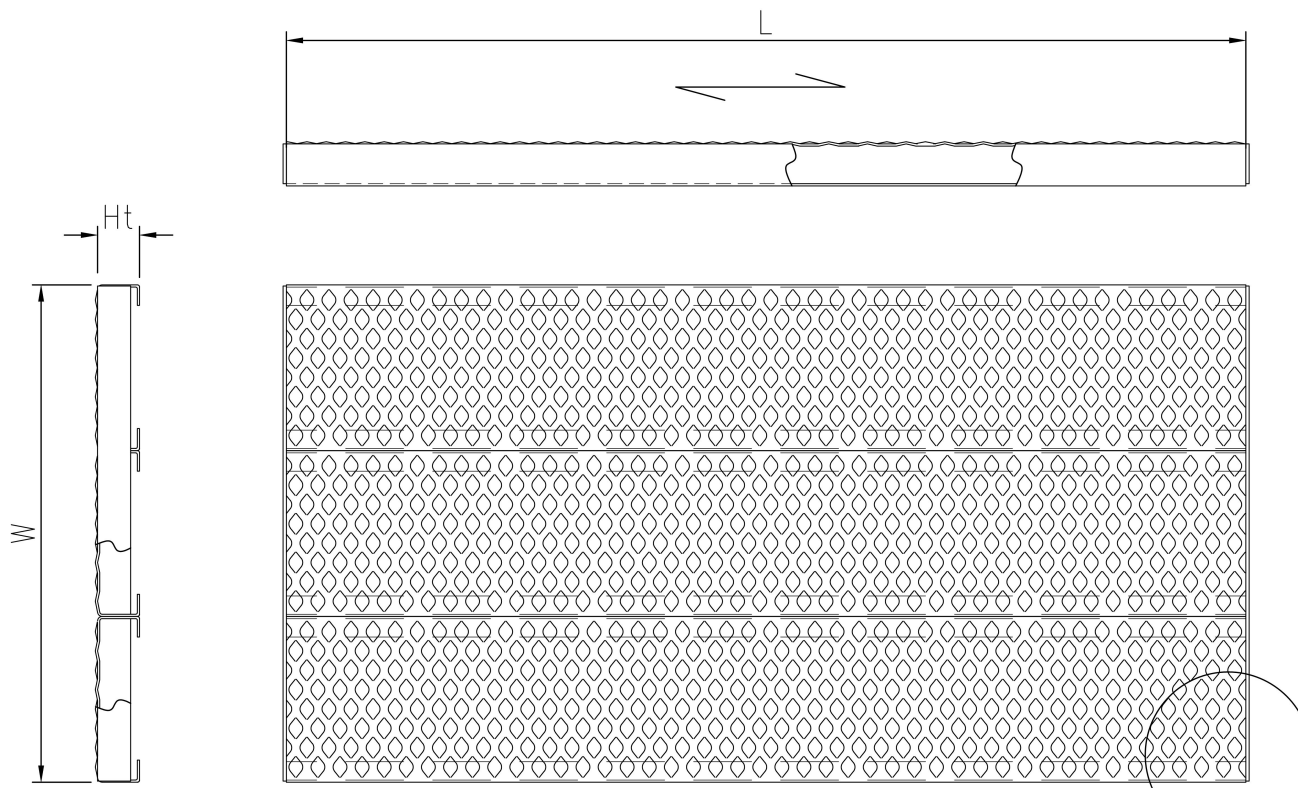

Rist E

Rustfri stål

Rustfri stålriste med buffelleret overflade uden huller. E-riste anvendes, hvor der stilles krav om en lukket overflade og er et stærkt og skridsikkert alternativ til dørkplader. Riste E i rustfrit stål er ikke gennemsigtig, som andre hulriste, og kan give en tryggere fornemmelse på broer og dæk.

Specifikationer

Designet for gangtrafik med stilethæle	
Skridsikkerhed	R9 = 10° > hældning > 6° iht. DIN 51130
Friareal	~0 %
C-C grid	35 x 20 mm
Kuglekrav	15 mm iht. EN ISO 14122-2 20 mm iht. EN ISO 14122-2 35 mm iht. EN ISO 14122-2

Andre tilgængelige materialer

Stål

Aluminium 3005-16 H66

PcP Product name
OPTIMO Plank Grating E