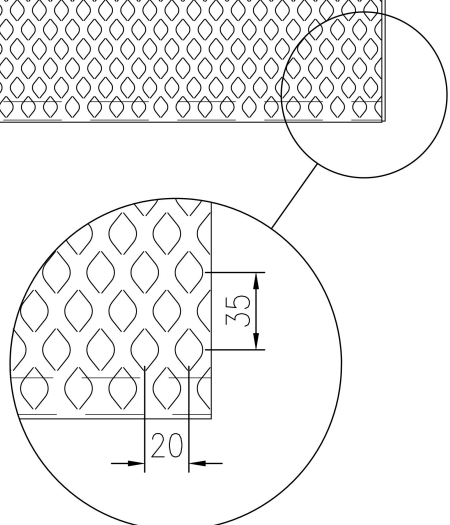

Rist E

Rustfri stål

Rustfri stålriste med buffelleret overflade uden huller. E-riste anvendes, hvor der stilles krav om en lukket overflade og er et stærkt og skridsikkert alternativ til dørkplader. Riste E i rustfrit stål er ikke gennemsigtig, som andre hulriste, og kan give en tryggere fornemmelse på broer og dæk.

Specifikationer

Designet for gangtrafik med stilethæle	
Skridsikkerhed	R9 = 10° > hældning > 6° iht. DIN 51130
Friareal	~0 %
C-C grid	35 x 20 mm
Kuglekrav	15 mm iht. EN ISO 14122-2 20 mm iht. EN ISO 14122-2 35 mm iht. EN ISO 14122-2

Andre tilgængelige materialer

Stål

Aluminium 3005-16 H66

PcP Product name
OPTIMO Plank Grating E