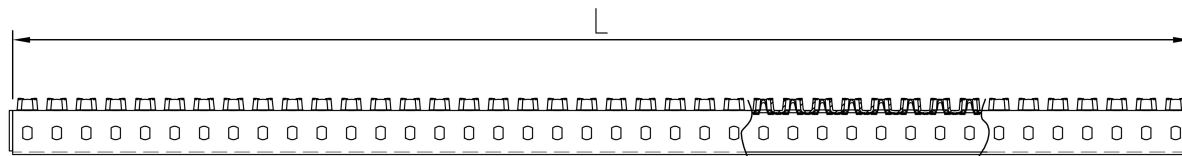

Veiligheidsrooster US

Aluminium

Specificaties

Antislip	R12 = 35° > hellingshoek > 27° volgens DIN 51130
Luchtstroom	42 - 55 %
Geponste gaten	48 x 14 mm
Afvoergaten	ellipse 48 x 14 mm
Matrix antislipgaten	60 x 26 mm
Ballproof	15 mm volgens EN ISO 14122-2 20 mm volgens EN ISO 14122-2 35 mm volgens EN ISO 14122-2

Geschikte toepassingsgebieden

Looppaden en onderhoudsplatforms

Galerijen en Balkons

Gerelateerde cases

Aluminium bordessen voor kieptrailers - Duitsland

Accessoires

Rooster Klem US

PCP Product name
OPTIMO Plank Grating US