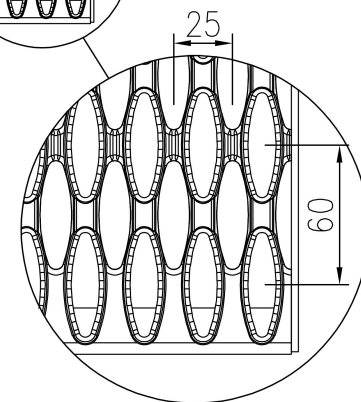

Veiligheidsrooster US

Aluminium

Specificaties

Antislip	R12 = 35° > hellingshoek > 27° volgens DIN 51130
Luchtstroom	42 - 55 %
Geponste gaten	48 x 14 mm
Afvoergaten	ellipse 48 x 14 mm
Matrix antislipgaten	60 x 26 mm
Ballproof	15 mm volgens EN ISO 14122-2 20 mm volgens EN ISO 14122-2 35 mm volgens EN ISO 14122-2

Geschikte toepassingsgebieden

Looppaden en onderhoudsplatforms

Galerijen en Balkons

Gerelateerde cases

Aluminium bordessen voor kieptrailers - Duitsland

Accessoires

Rooster Klem US

PCP Product name
OPTIMO Plank Grating US