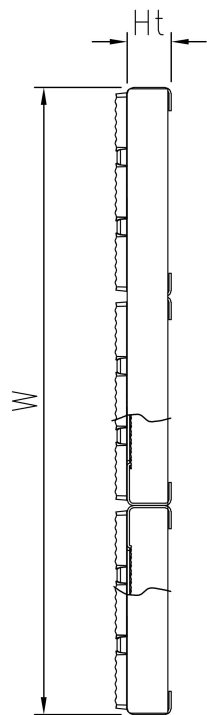

Veiligheidsrooster US

Aluminium

Specificaties

Antislip	R12 = 35° > hellingshoek > 27° volgens DIN 51130
Luchtstroom	42 - 55 %
Geponste gaten	48 x 14 mm
Afvoergaten	ellipse 48 x 14 mm
Matrix antislipgaten	60 x 26 mm
Ballproof	15 mm volgens EN ISO 14122-2 20 mm volgens EN ISO 14122-2 35 mm volgens EN ISO 14122-2

Geschikte toepassingsgebieden

Looppaden en onderhoudsplatforms

Galerijen en Balkons

Gerelateerde cases

Aluminium bordessen voor kieptrailers - Duitsland

Accessoires

Rooster Klem US

PCP Product name
OPTIMO Plank Grating US