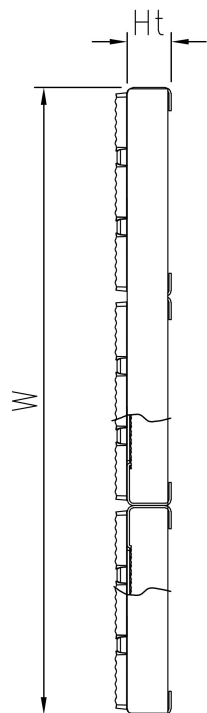

Product name
OPTIMO Plank Grating US