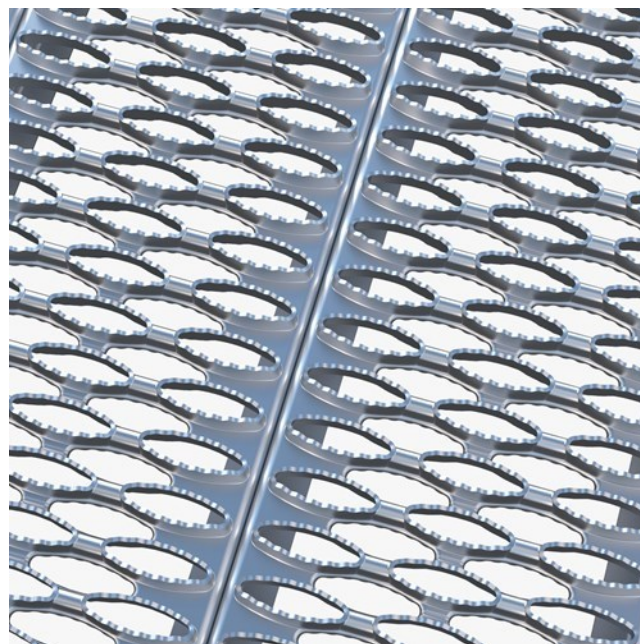

## Aluminium

### Specificaties

Antislip perforatie	R12 = 27-35° hellingshoek volgens DIN 51130
Luchtstroom	42 - 55 %
Geponste gaten	48 x 14 mm
Afvoergaten	ellipse 48 x 14 mm
Matrix antislipgaten	60 x 26 mm
Ballproof	15 mm volgens NEN-EN 14122-2 20 mm volgens NEN-EN 14122-2 35 mm volgens NEN-EN 14122-2

### Geschikte toepassingsgebieden

Looppaden en Onderhoudsbordessen

Galerijen en Balkons