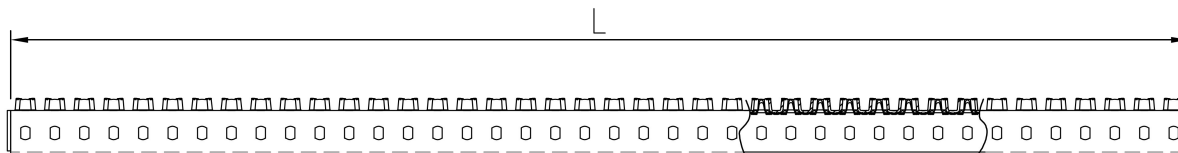

Product name
OPTIMO Plank Grating US