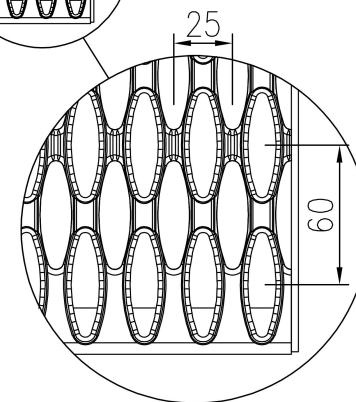

Product name
OPTIMO Plank Grating US