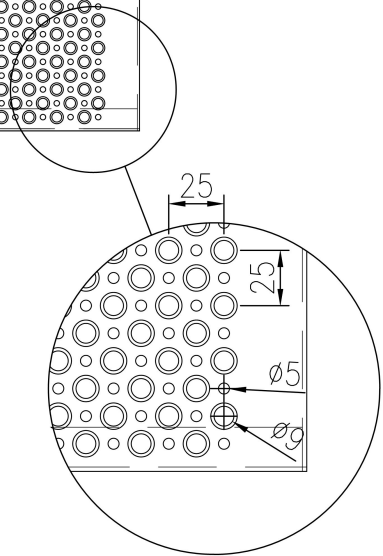

1200	275	58	2	Varmgalvaniseret	9,00	Lagervare	F100470101
1300	275	58	2	Varmgalvaniseret	9,40	Lagervare	F100480101
1500	275	58	2	Ubehandlet	11,10	Lagervare	F100490100
1500	275	58	2	Varmgalvaniseret	11,10	Lagervare	F100490101
600	300	45	2	Ubehandlet	4,60	Lagervare	F100500100
600	300	45	2	Varmgalvaniseret	4,60	Lagervare	F100500101
700	300	45	2	Ubehandlet	5,30	Lagervare	F100510100
700	300	45	2	Varmgalvaniseret	5,30	Lagervare	F100510101
800	300	45	2	Ubehandlet	6,00	Lagervare	F100520100
800	300	45	2	Varmgalvaniseret	6,00	Lagervare	F100520101
900	300	45	2	Ubehandlet	6,70	Lagervare	F100530100
900	300	45	2	Varmgalvaniseret	6,70	Lagervare	F100530101
1000	300	45	2	Ubehandlet	7,40	Lagervare	F100540100
1000	300	45	2	Varmgalvaniseret	7,40	Lagervare	F100540101
1100	300	58	2	Ubehandlet	8,70	Lagervare	F100550100
1100	300	58	2	Varmgalvaniseret	8,70	Lagervare	F100550101
1200	300	58	2	Ubehandlet	9,40	Lagervare	F100560100
1200	300	58	2	Varmgalvaniseret	9,40	Lagervare	F100560101
1500	300	58	2	Ubehandlet	11,60	Lagervare	F100580100
1500	300	58	2	Varmgalvaniseret	11,60	Lagervare	F100580101
1300	300	58	2	Varmgalvaniseret	9,90	Lagervare	F100570101
400	150	45	2	Varmgalvaniseret	3,20	Lagervare	F100000101

Dimensioner på endeplade

Bredde (Pw) (mm)	Total højde (Ht) (mm)	D (mm)	E (mm)	F (mm)	G (mm)	H (mm)	K (mm)
150		35	15	13	13	17	78
200		45	15	13	13	17	102
225		45	15	13	13	17	127
250		50	15	13	13	17	142
275		62	15	13	13	17	143
300		50	15	13	13	17	192

Andre tilgængelige materialer

Aluminium 3005-16 H66

PcP Product name
OPTIMO Tread ACHIL O2