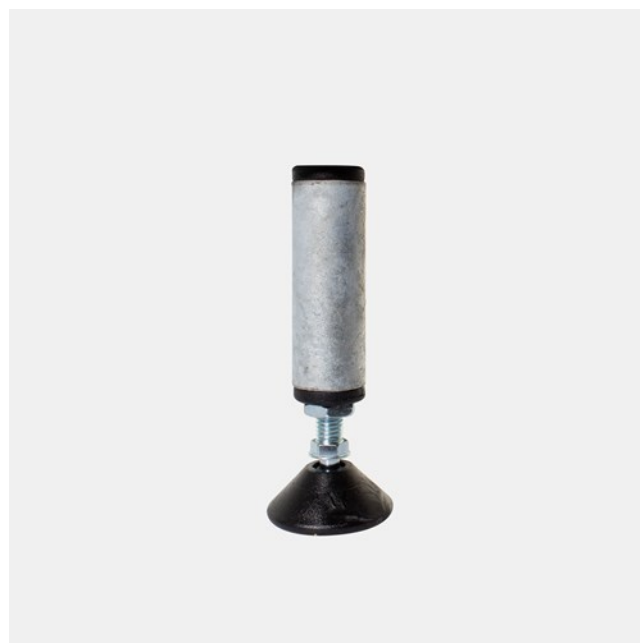

# Stilbar ben

## Stål 240YP

Stilbare ben er tilbehør til gitterriste der har funktion som trinrist. Benene kan indstilles i højden, og den justerbare fod sikrer derudover at risten står lige på en ujævn flade.