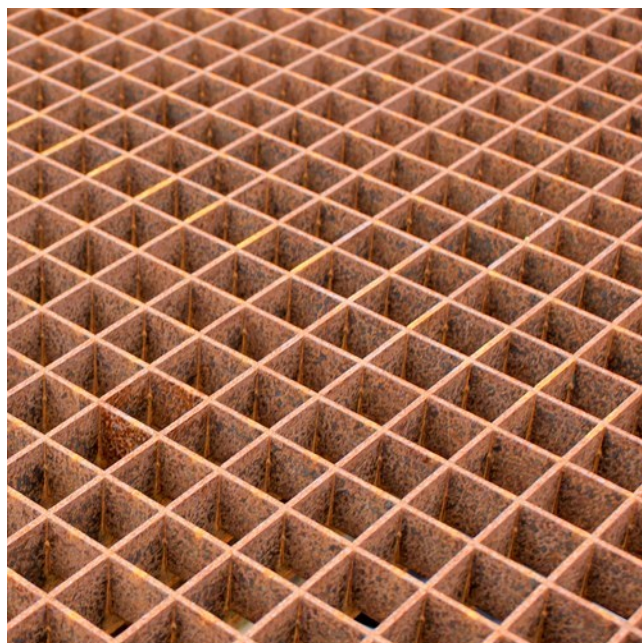

Maasrooster The Original, Press-weld

Corten Staal

Specificaties

PcP Nederland B.V.
Havendijk 21 - 4731 TA Oudenbosch

0165 315300
info@pcp-corp.nl

Gerelateerde cases

Gevelbekleding - JK House - Den Haag, Holland

Andere beschikbare materialen

Staal 240 YP

Staal HSS420

Roestvaststaal AISI 304

Roestvaststaal AISI 316