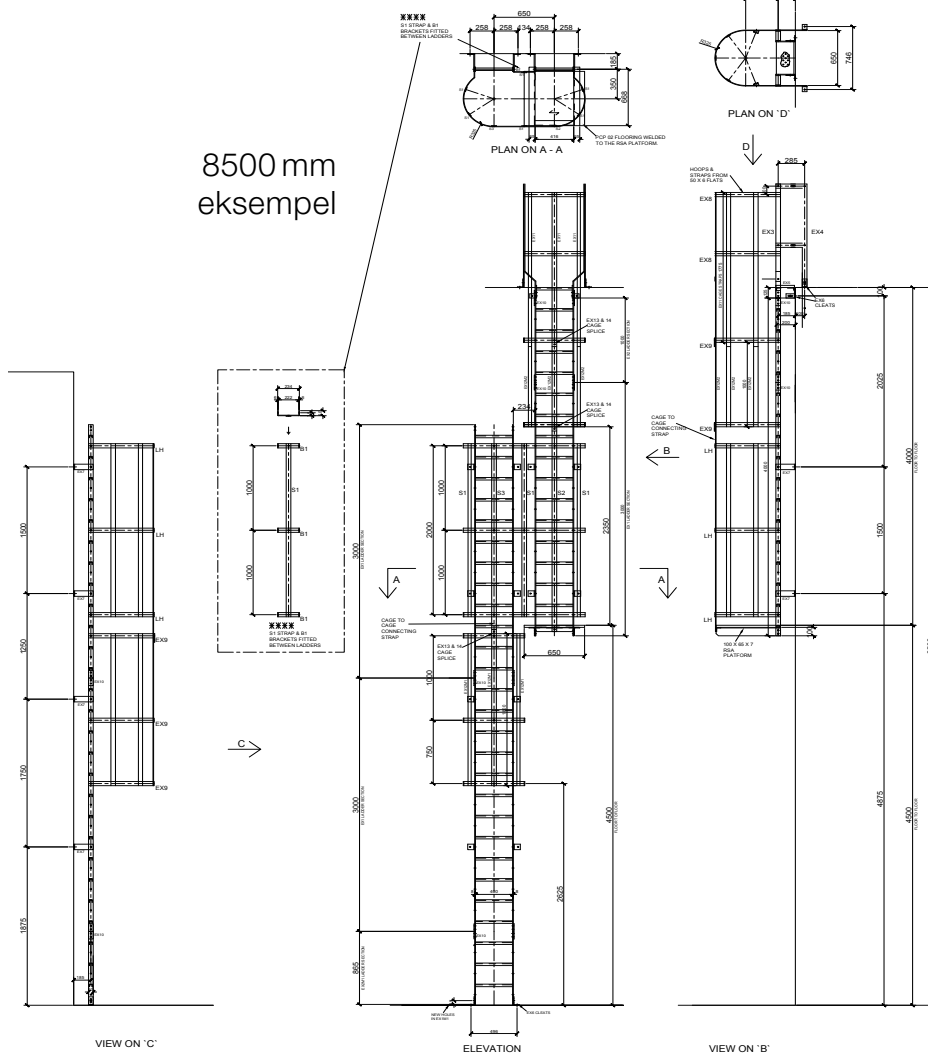

Lejdere med rygbøjle

Lejdere med rygbojle

Højde interval (mm)	Varenummer
1825 - 2150	F702100101
2200 - 2650	F702110101
2700 - 3150	F702120101
3200 - 3650	F702130101
3700 - 4150	F702140101
4200 - 4650	F702150101
4700 - 5150	F702160101
5200 - 5650	F702170101
5700 - 6000	F702180101
6001 - 6680	F702180101
6635 - 7180	F702610101
7180 - 7680	F702620101
7635 - 8180	F702630101
8180 - 8680	F702640101
8635 - 9180	F702650101
9180 - 10180	F702660101
10180 - 11180	F702670101
11180 - 12000	F702680101
Tilbehør	Varenummer
Låge	F702210101
Spærreplade	F702350101

Enkelt og simpelt modulsystem i galvaniseret stål, eller rustfri hvor delene boltes sammen til en komplet lejder.

Stigetrin med R13-skridsikker overflade svejses på vanerne.

Alle bolte medfølger undtagen fiksering i mur eller lignende.