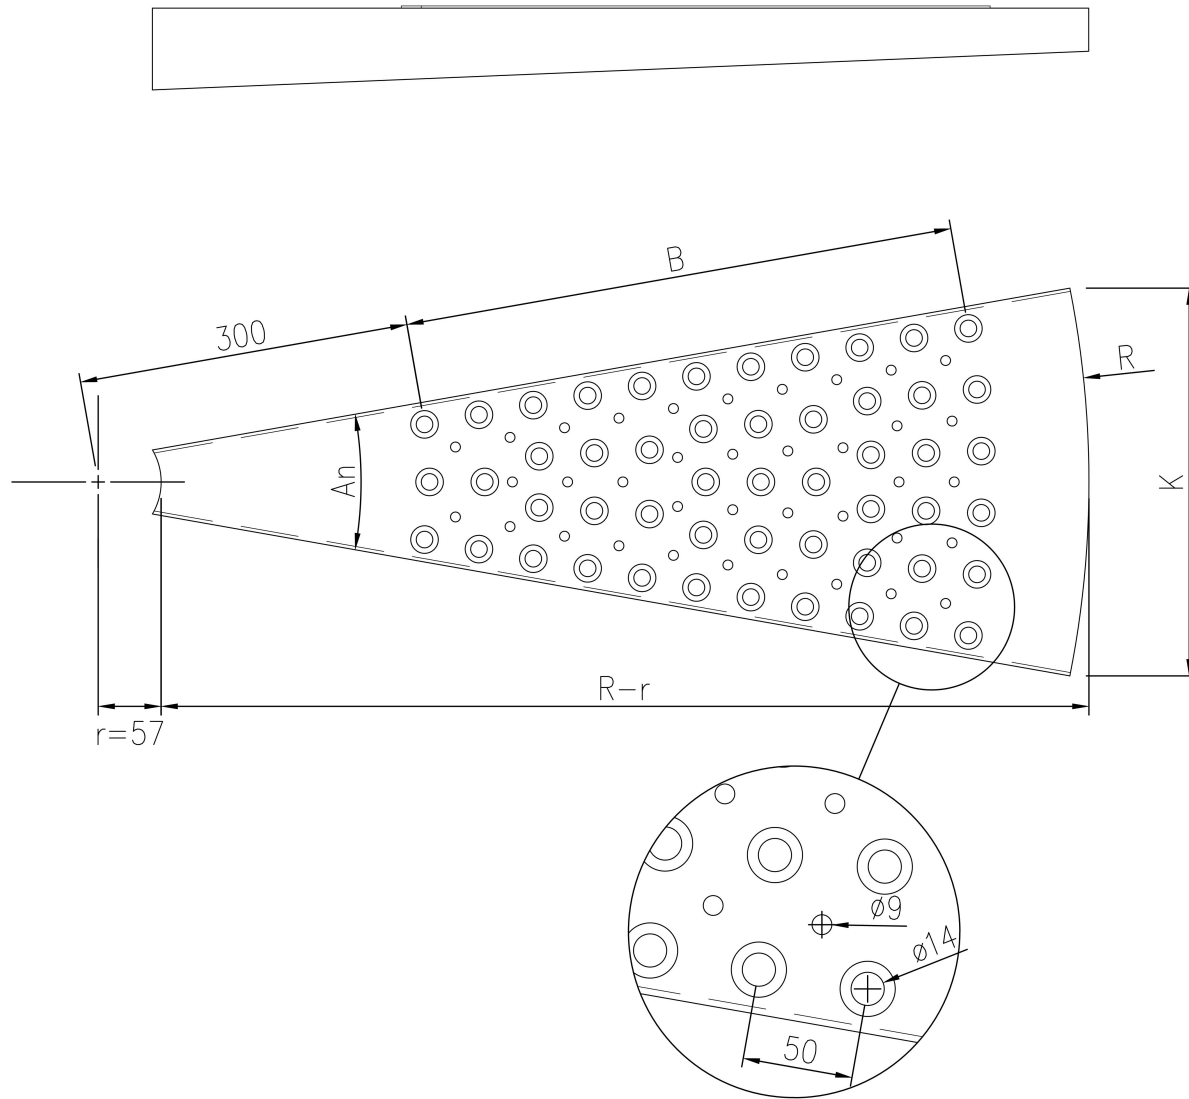

### Specificaties

|                                      |  |
|--------------------------------------|--|
| Antislip perforatie                  | R10 = 19° > hellingshoek > 10° volgens DIN 51130 |
| Luchtstroom                          | 9 %  |
| Geponste gaten                       | 14 mm  |
| Afvoergaten                          | 9 mm   |
| Matrix antislipgaten                 | 50 x 50 mm                                       |
| Fire resistance Critical temperature | 550 °C   |

## Standaard afmetingen

| Radius (mm) | Hoek (°) | (mm) | (mm) | Dikte (mm) | Oppervlakte behandeling | Gewicht (kg) |                | Item nummer |
|-------------|----------|------|------|------------|-------------------------|--------------|----------------|-------------|
| 800         | 20       | 400  | 319  | 3          | Onbehandeld             | 4,90         | Vorraadartikel | F170000100  |
| 900         | 20       | 500  | 352  | 3          | Onbehandeld             | 5,90         | Vorraadartikel | F170010100  |
| 1000        | 20       | 600  | 387  | 3          | Onbehandeld             | 7,00         | Vorraadartikel | F170020100  |
| 1100        | 20       | 700  | 420  | 3          | Onbehandeld             | 8,10         | Vorraadartikel | F170030100  |
| 800         | 24       | 400  | 372  | 3          | Onbehandeld             | 5,40         | Vorraadartikel | F170040100  |
| 900         | 24       | 500  | 414  | 3          | Onbehandeld             | 6,60         | Vorraadartikel | F170050100  |
| 1000        | 24       | 600  | 456  | 3          | Onbehandeld             | 7,70         | Vorraadartikel | F170060100  |
| 1100        | 24       | 700  | 497  | 3          | Onbehandeld             | 9,00         | Vorraadartikel | F170070100  |