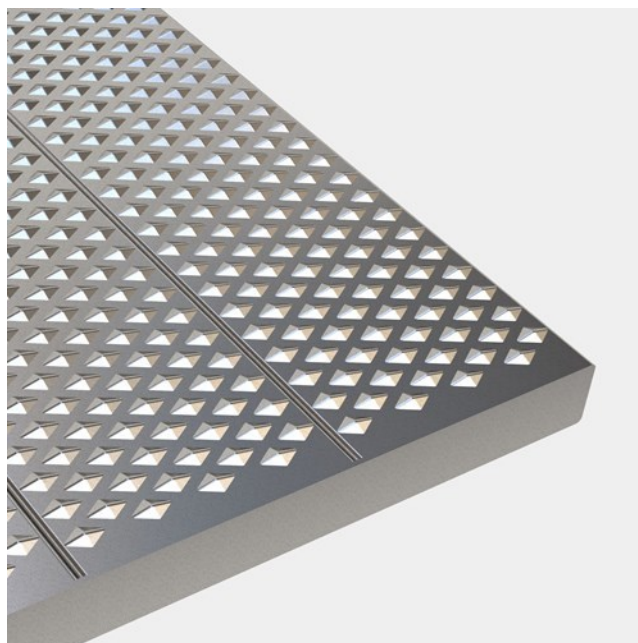

Rist E

Rustfritt stål

Rustfri stålrist med bufferert overflate uten hull. E-risten brukes hvor det stilles krav om en lukket overflate, og er et sterkt og sklisikkert alternativ til dørkeplater. Rist E i rustfritt stål er ikke gjennomsiktig, som andre hullrister, og kan gi en tryggere følelse på broer og på båtdekk.

Spesifikasjoner

Designet for gange med stiletthæler	
Sklisikkerhet	R9 = 10° > helning > 6° iht. DIN 51130
Luftstrøm	~0 %
C-C mønster	35 x 20 mm
Kulekrav	15 mm iht. EN ISO 14122-2 20 mm iht. EN ISO 14122-2 35 mm iht. EN ISO 14122-2

Standard dimensjoner

Høyde (mm)	Lagerstatus	Artikkelnr.
2	På forespørsel	F960084100

Andre tilgjengelige materialer

Stål
Aluminium 3005-16 H66

PcP Product name
OPTIMO Plank Grating E