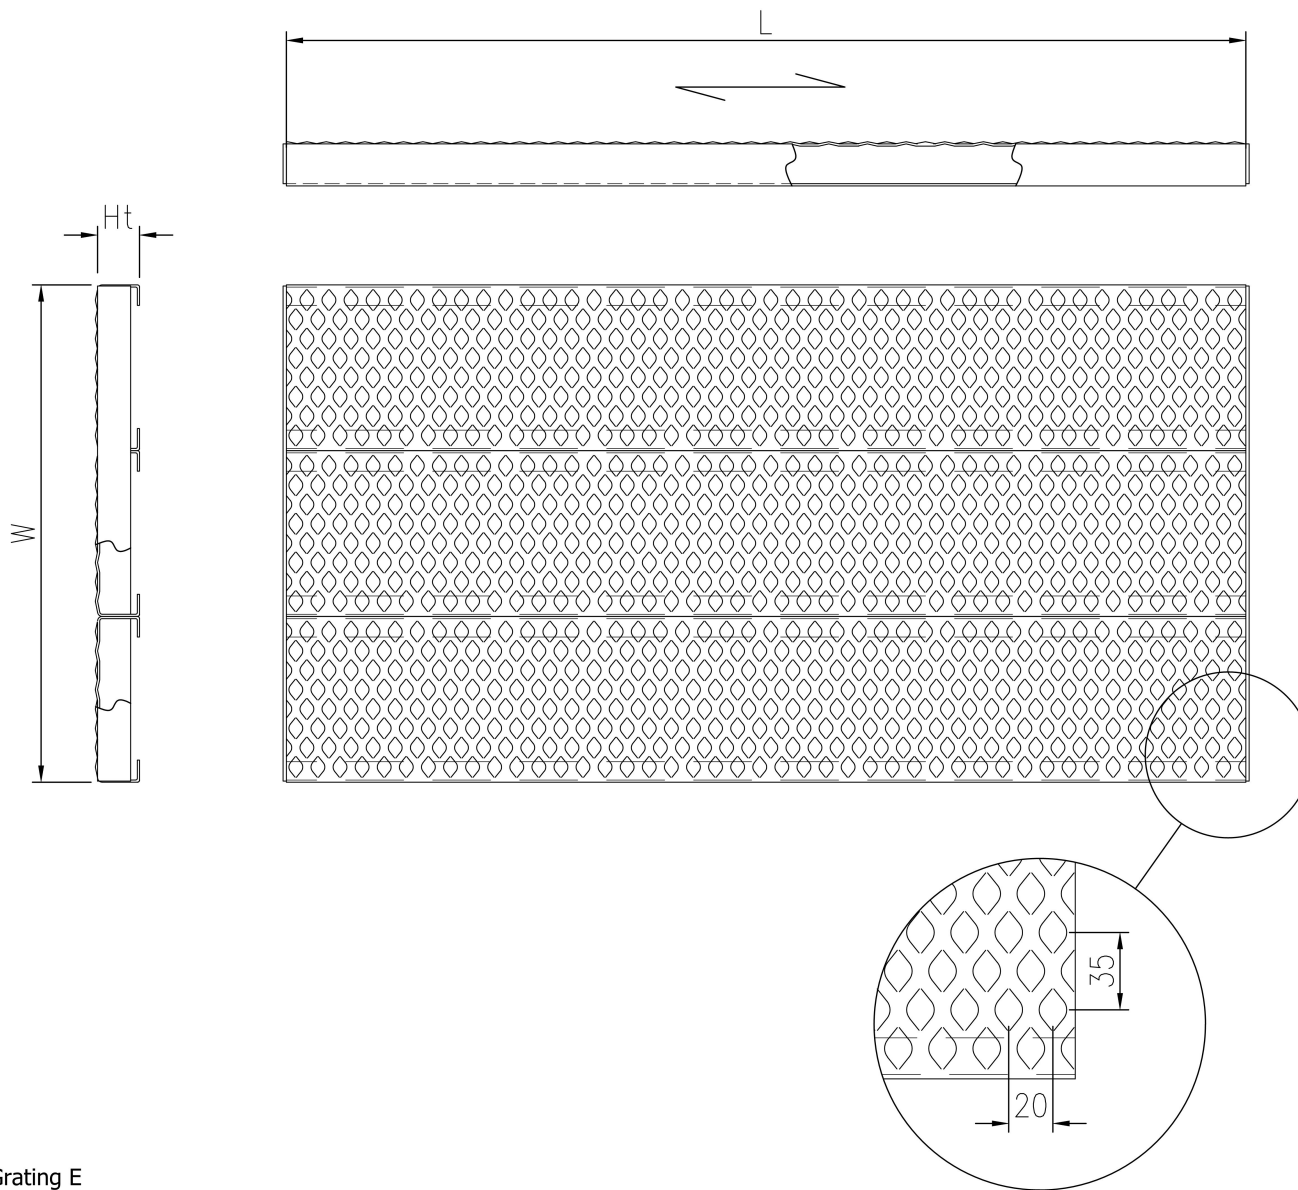

Rist E

Rustfritt stål

Rustfri stålrist med bufferert overflate uten hull. E-risten brukes hvor det stilles krav om en lukket overflate, og er et sterkt og sklisikkert alternativ til dørkeplater. Rist E i rustfritt stål er ikke gjennomsiktig, som andre hullrister, og kan gi en tryggere følelse på broer og på båtdekk.

Spesifikasjoner

Designet for gange med stiletthæler	
Sklisikkerhet	R9 = 10° > helning > 6° iht. DIN 51130
Luftstrøm	~0 %
C-C mønster	35 x 20 mm
Kulekrav	15 mm iht. EN ISO 14122-2 20 mm iht. EN ISO 14122-2 35 mm iht. EN ISO 14122-2

Standard dimensjoner

Høyde (mm)	Lagerstatus	Artikkelnr.
2	På forespørsel	F960084100

Andre tilgjengelige materialer

Stål
Aluminium 3005-16 H66

PcP Product name
OPTIMO Plank Grating E