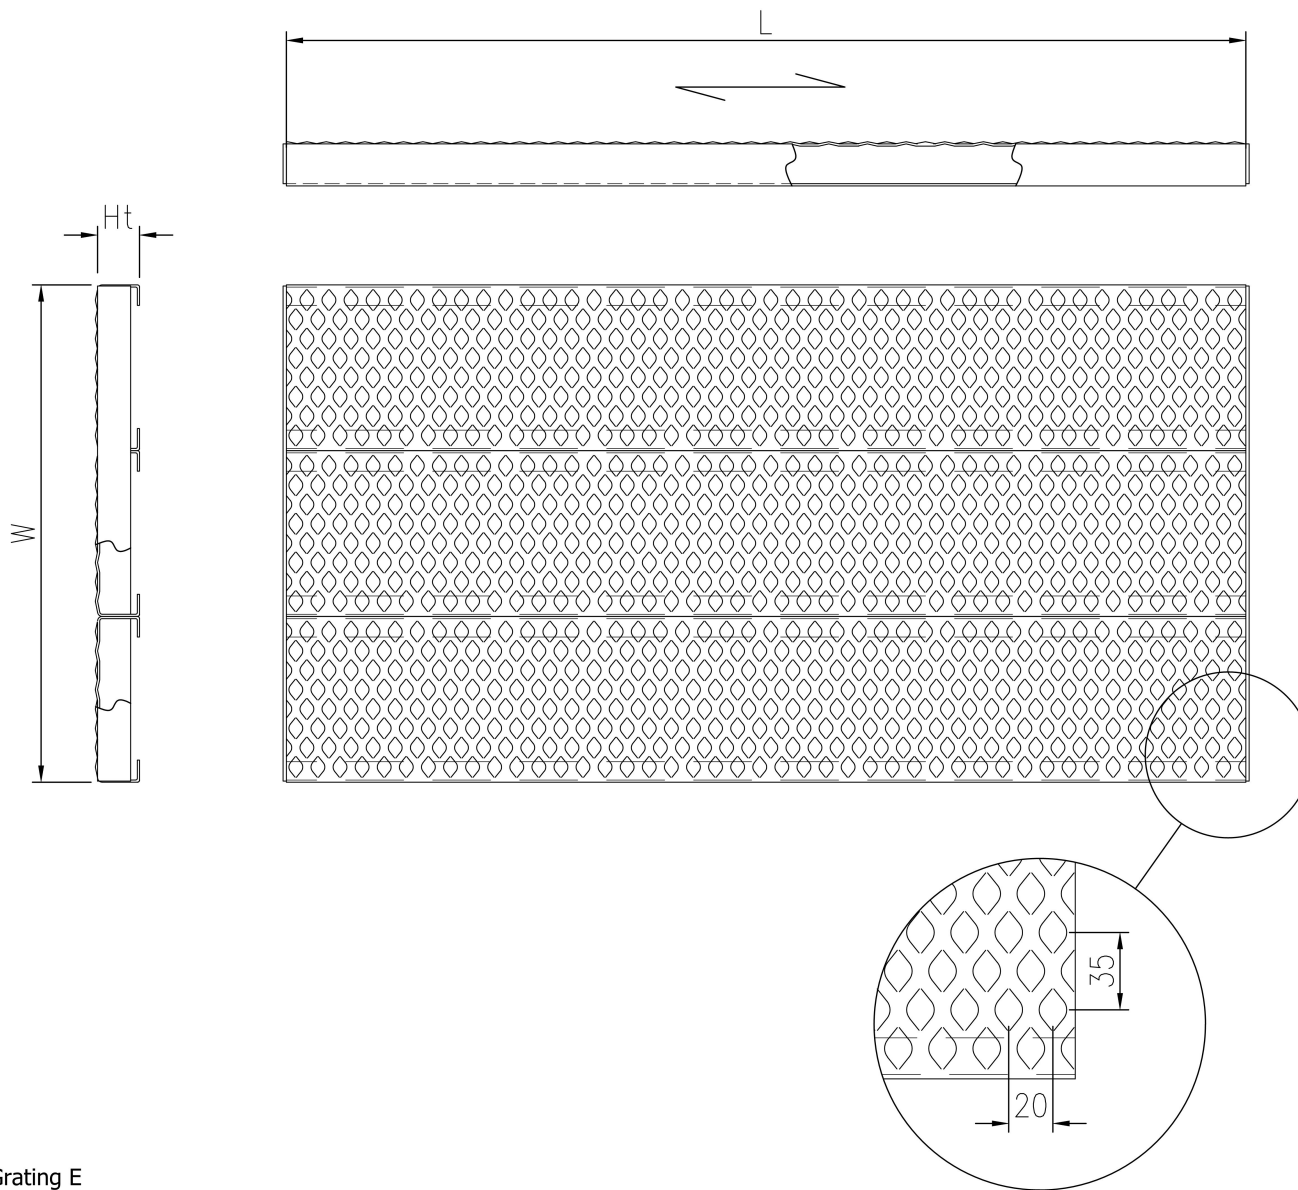

Rist E

Rustfri stål

Rustfri stålriste med buffelleret overflade uden huller. E-riste anvendes, hvor der stilles krav om en lukket overflade og er et stærkt og skridsikkert alternativ til dørkplader. Riste E i rustfrit stål er ikke gennemsigtig, som andre hulriste, og kan give en tryggere fornemmelse på broer og dæk.

Specifikationer

Designet for gangtrafik med stilethæle	
Skridsikkerhed	R9 = 10° > hældning > 6° iht. DIN 51130
Friareal	~0 %
C-C grid	35 x 20 mm
Kuglekrav	15 mm iht. EN ISO 14122-2 20 mm iht. EN ISO 14122-2 35 mm iht. EN ISO 14122-2

Andre tilgængelige materialer

Stål

Aluminium 3005-16 H66

PcP

Product name
OPTIMO Plank Grating E