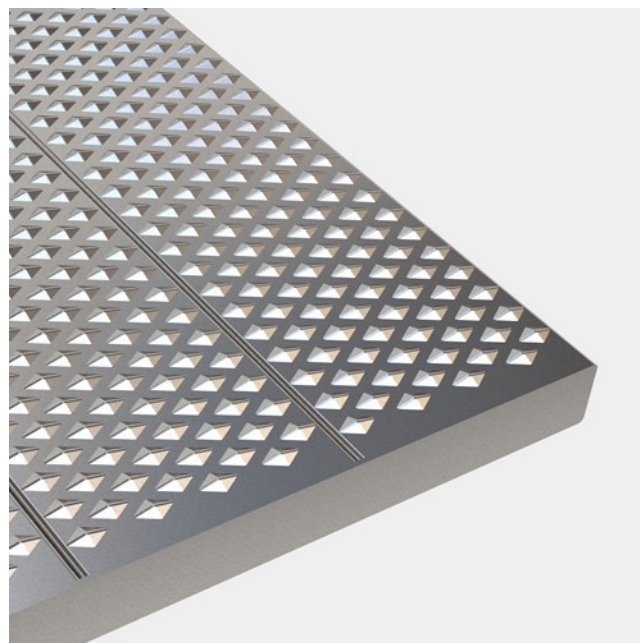

Rist E

Rustfri stål

Rustfri stålriste med buffelleret overflade uden huller. E-riste anvendes, hvor der stilles krav om en lukket overflade og er et stærkt og skridsikkert alternativ til dørkplader. Riste E i rustfrit stål er ikke gennemsigtig, som andre hulriste, og kan give en tryggere fornemmelse på broer og dæk.

Specifikationer

Designet for gangtrafik med stilethæle	
Skridsikkerhed	R9 = 10° > hældning > 6° iht. DIN 51130
Friareal	~0 %
C-C grid	35 x 20 mm
Kuglekrav	15 mm iht. EN ISO 14122-2 20 mm iht. EN ISO 14122-2 35 mm iht. EN ISO 14122-2

Andre tilgængelige materialer

Stål

Aluminium 3005-16 H66

PcP

Product name
OPTIMO Plank Grating E