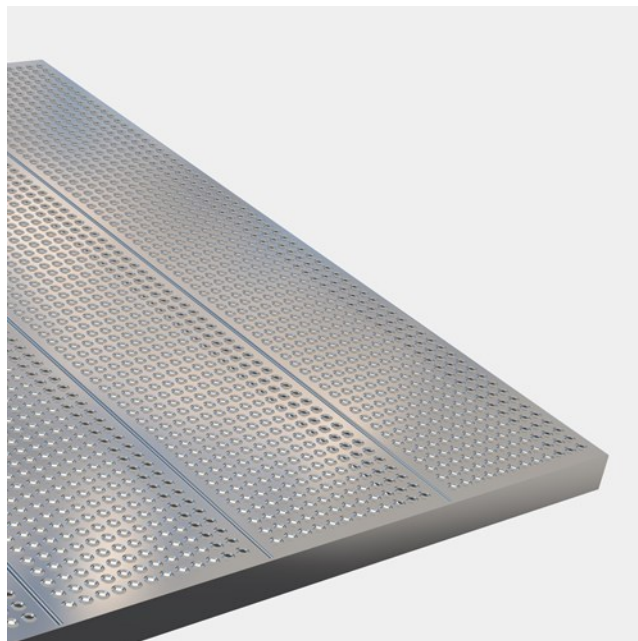

Veiligheidsrooster SPS

Roestvaststaal

Veiligheidsroosters type SPS™ zijn speciaal ontwikkeld voor zwembaden. De antislip perforatie is uitermate geschikt om comfortabel met blote voeten over te kunnen lopen. De delen zijn leverbaar als samengesteld rooster of in afzonderlijke U-profielen.

Veiligheidsroosters type SPS worden in verschillende afmetingen en profielen geproduceerd.

Specificaties

Publieks vriendelijk	
Antislip	C volgens DIN 51097
Luchtstroom	9 %
Geponste gaten	5 mm
Matrix antislipgaten	15 x 15 mm
Ballproof	15 mm volgens NEN-EN 14122-2 20 mm volgens NEN-EN 14122-2 35 mm volgens NEN-EN 14122-2

Gerelateerde producten

Antislip Profielen SPS

PCP Product name
OPTIMO Plank Grating SPS