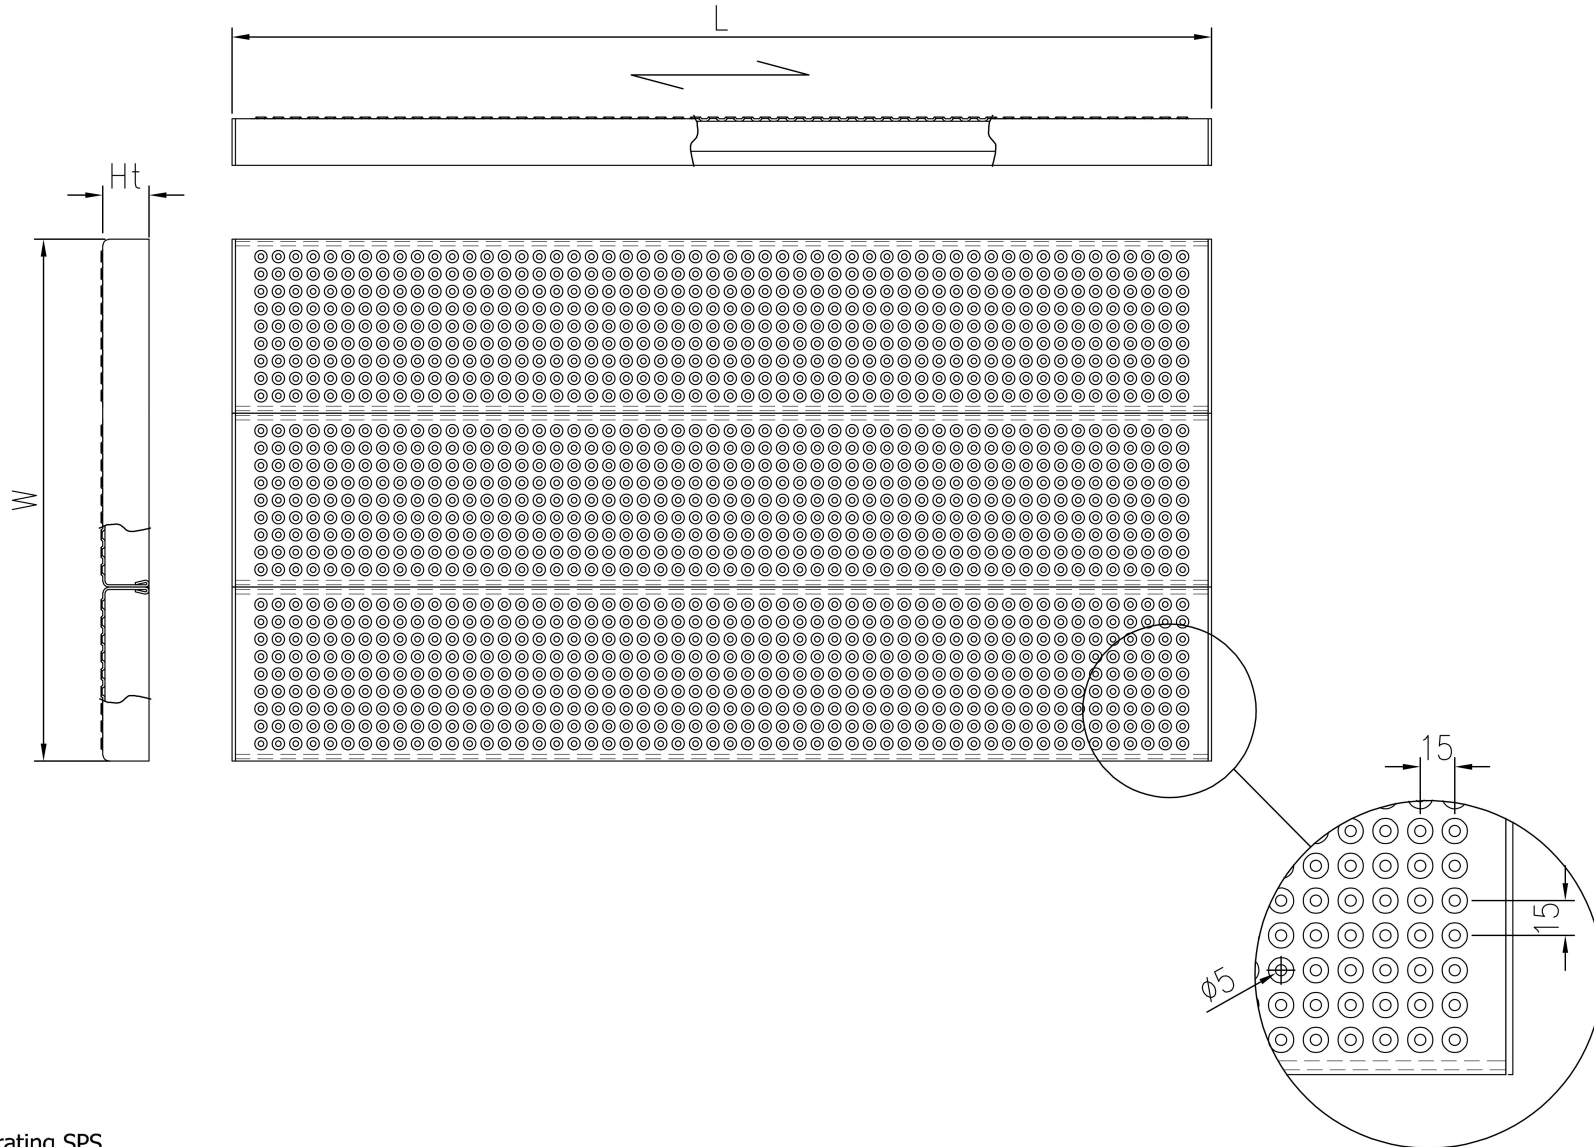

Veiligheidsroosters type SPS worden in verschillende afmetingen en profielen geproduceerd.

Specificaties

Publieks vriendelijk	
Antislip	C volgens DIN 51097
Luchtstroom	9 %
Geponste gaten	5 mm
Matrix antislipgaten	15 x 15 mm
Ballproof	15 mm volgens NEN-EN 14122-2 20 mm volgens NEN-EN 14122-2 35 mm volgens NEN-EN 14122-2

Gerelateerde producten

Antislip Profielen SPS

PCP Product name
OPTIMO Plank Grating SPS