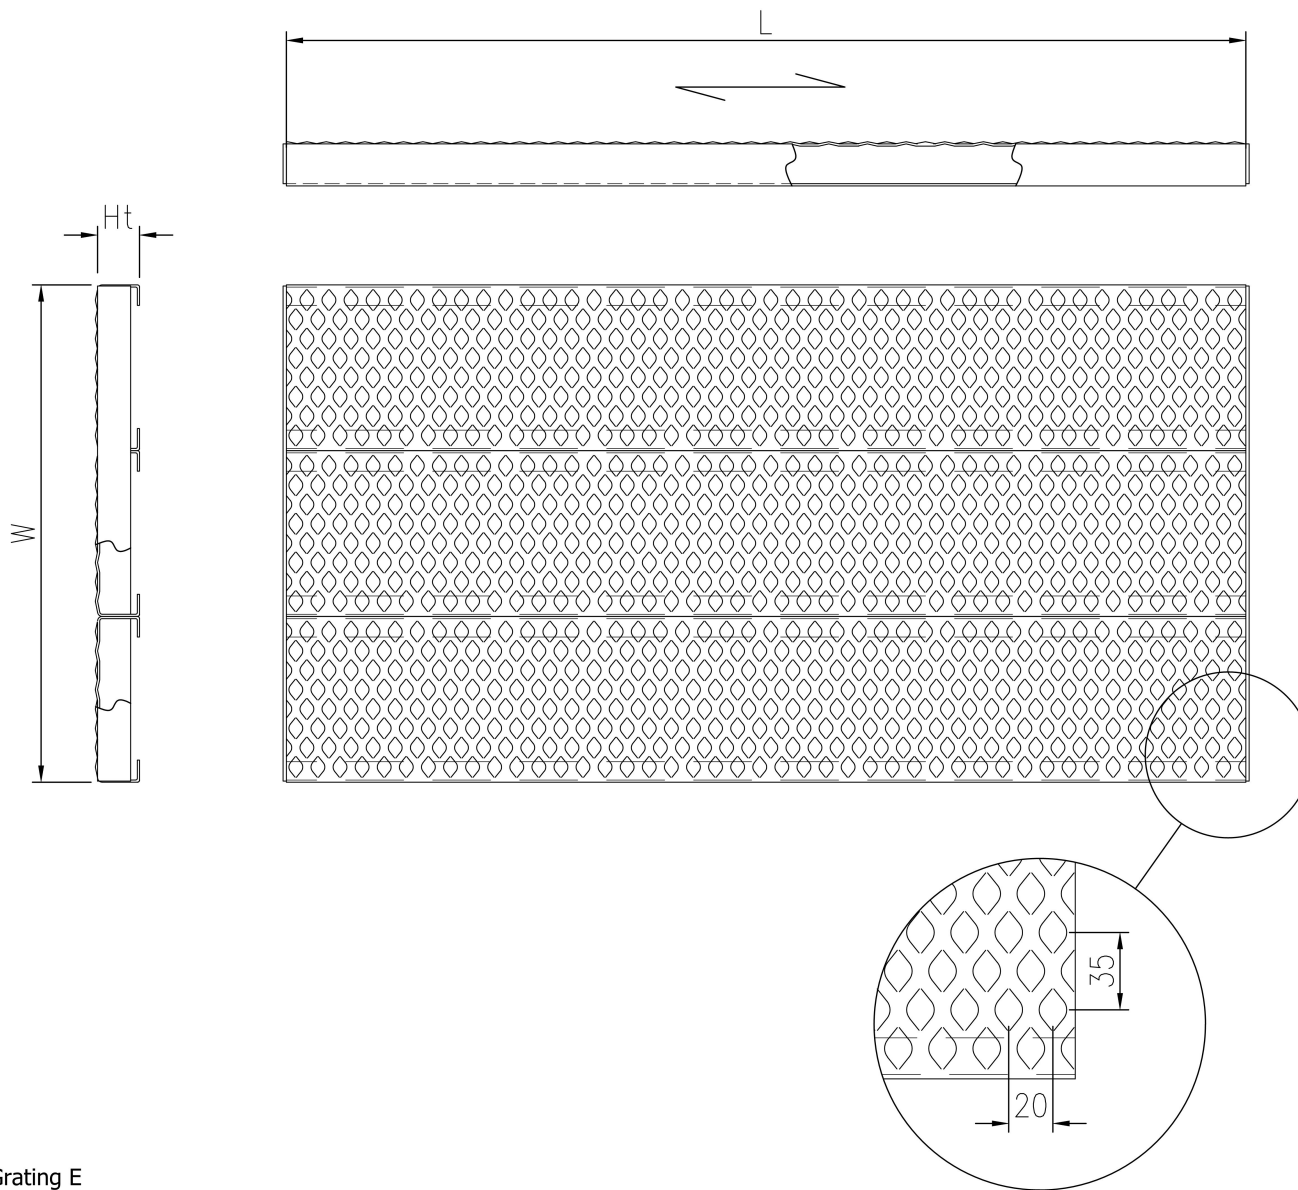

## Rustfri stål

Rustfri stålriste med buffelleret overflade uden huller. E-riste anvendes, hvor der stilles krav om en lukket overflade og er et stærkt og skridsikkert alternativ til dørkplader. Riste E i rustfrit stål er ikke gennemsigtig, som andre hulriste, og kan give en tryggere fornemmelse på broer og dæk.

### Specifikationer

Designet for gangtrafik med stilethæle	
Skridsikkerhed	R9 = 10° > hældning > 6° iht. DIN 51130
Friareal	~0 %
C-C grid	35 x 20 mm
Kuglekrav	15 mm iht. EN ISO 14122-2 20 mm iht. EN ISO 14122-2 35 mm iht. EN ISO 14122-2

## Andre tilgængelige materialer

---

Stål

---

Aluminium 3005-16 H66

---

**PcP** Product name  
OPTIMO Plank Grating E