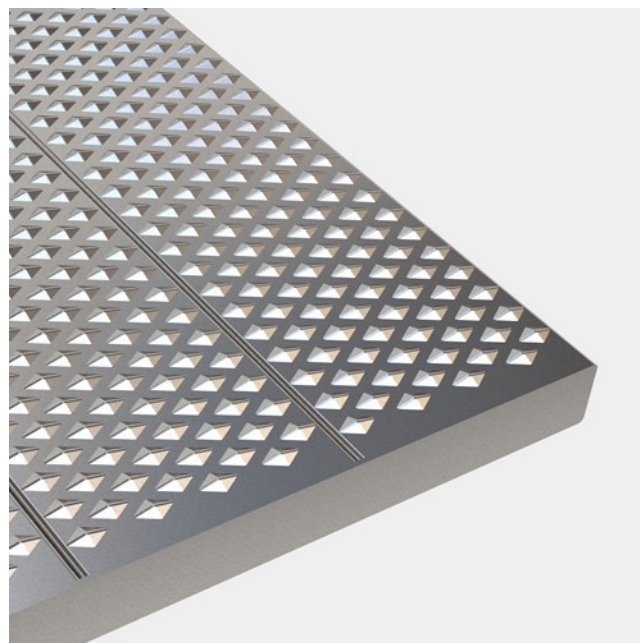

## Rustfri stål

Rustfri stålriste med buffelleret overflade uden huller. E-riste anvendes, hvor der stilles krav om en lukket overflade og er et stærkt og skridsikkert alternativ til dørkplader. Riste E i rustfrit stål er ikke gennemsigtig, som andre hulriste, og kan give en tryggere fornemmelse på broer og dæk.

### Specifikationer

Designet for gangtrafik med stilethæle	
Skridsikkerhed	R9 = 10° > hældning > 6° iht. DIN 51130
Friareal	~0 %
C-C grid	35 x 20 mm
Kuglekrav	15 mm iht. EN ISO 14122-2 20 mm iht. EN ISO 14122-2 35 mm iht. EN ISO 14122-2

## Andre tilgængelige materialer

---

Stål

---

Aluminium 3005-16 H66

---

**PcP** Product name  
OPTIMO Plank Grating E